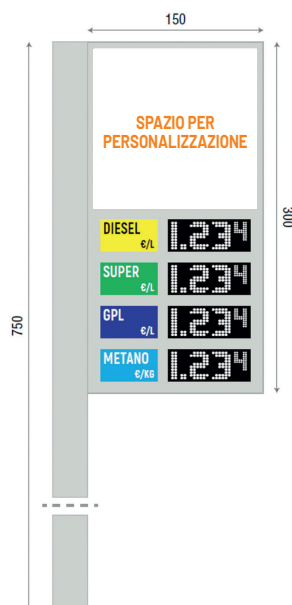

Prezziari

TOTEM PALO BANDIERA

PALO BANDIERA COMPLETO DI PREZZIARI

CARATTERISTICHE

I prezzi da visualizzare sono gestiti direttamente mediante il Sistema StoreSmart permettendo quindi una gestione veloce, flessibile e soprattutto completamente automatizzata. Grazie a questa gestione completamente integrata è quindi possibile inviare dal sistema StoreSmart i Prezzi dei Prodotti direttamente al TOTEM PALO BANDIERA e lo si può fare anche "n" volte al giorno senza alcun problema. Nel caso si abbia una gestione remota centralizzata, è possibile gestire i Prezzi dei Prodotti direttamente dal Sistema OfficeSmart installato negli Uffici della Compagnia. I prezzi inviati dall'HQ alle stazioni di servizio della propria Rete possono essere gli stessi per tutte le stazioni di servizio oppure possono essere "personalizzati" per ogni stazione di servizio, garantendo una flessibilità ed una gestione unica nel suo genere.

Il TOTEM PALO BANDIERA è composto come segue:

- Palo 300x200x8 mm.
- Profilo angolare in lamiera.
- Pannello metacrilato opalino con logo in pellicole ad intaglio.
- Illuminazione con lampade a led.
- Pannelli in composito di alluminio preverniciati bianco o silver.
- Gestione cambio prezzo con controller a distanza
- Gestione cambio prezzo mediante Gestionale di Piazzale

PALO 300X200X8 MM
DISPLAY A LED H CIFRA 25 CM

PALO 300X300X8 MM
DISPLAY A LED H CIFRA 30 CM

Il TOTEM PALO BANDIERA è un Palo Bandiera (da mettere sul lato strada della stazione di servizio) completo di Prezziari intelligenti di visualizzazione dei prezzi verso gli utenti. Il TOTEM in oggetto da installare a terra consente di avere una perfetta soluzione per visualizzare i prezzi dei carburanti applicati sul Punto Vendita.