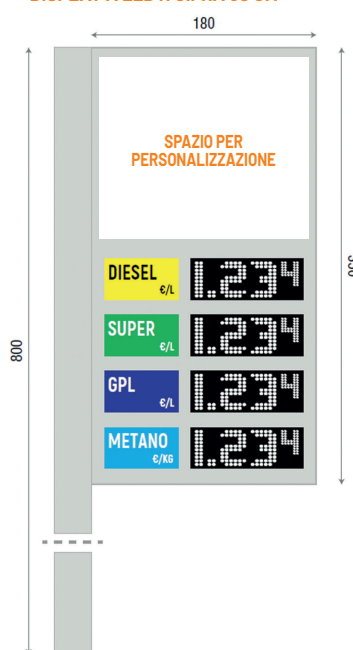

Prezziari

TOTEM PALO BANDIERA

PALO BANDIERA COMPLETO DI PREZZIARI

CARATTERISTICHE

I prezzi da visualizzare sono gestiti direttamente mediante il Sistema StoreSmart permettendo quindi una gestione veloce, flessibile e soprattutto completamente automatizzata. Grazie a questa gestione completamente integrata è quindi possibile inviare dal sistema StoreSmart i Prezzi dei Prodotti direttamente al TOTEM PALO BANDIERA e lo si può fare anche "n" volte al giorno senza alcun problema. Nel caso si abbia una gestione remota centralizzata, è possibile gestire i Prezzi dei Prodotti direttamente dal Sistema OfficeSmart installato negli Uffici della Compagnia. I prezzi inviati dall'HQ alle stazioni di servizio della propria Rete possono essere gli stessi per tutte le stazioni di servizio oppure possono essere "personalizzati" per ogni stazione di servizio, garantendo una flessibilità ed una gestione unica nel suo genere.

Il TOTEM PALO BANDIERA è composto come segue:

- Palo 300x200x8 mm.
- Profilo angolare in lamiera.
- Pannello metacrilato opalino con logo in pellicole ad intaglio.
- Illuminazione con lampade a led.
- Pannelli in composito di alluminio preverniciati bianco o silver.
- Gestione cambio prezzo con controller a distanza
- Gestione cambio prezzo mediante Gestionale di Piazzale

PALO 300X200X8 MM
DISPLAY A LED H CIFRA 25 CM

PALO 300X300X8 MM
DISPLAY A LED H CIFRA 30 CM

Il TOTEM PALO BANDIERA è un Palo Bandiera (da mettere sul lato strada della stazione di servizio) completo di Prezziari intelligenti di visualizzazione dei prezzi verso gli utenti. Il TOTEM in oggetto da installare a terra consente di avere una perfetta soluzione per visualizzare i prezzi dei carburanti applicati sul Punto Vendita.

<i>COD. PB 01B25</i>	Bifacciale con 1 riga PREZZI con display 25 cm
<i>COD. PB 02B25</i>	Bifacciale con 2 righe PREZZI con display 25 cm
<i>COD. PB 03B25</i>	Bifacciale con 3 righe PREZZI con display 25 cm
<i>COD. PB 04B25</i>	Bifacciale con 4 righe PREZZI con display 25 cm